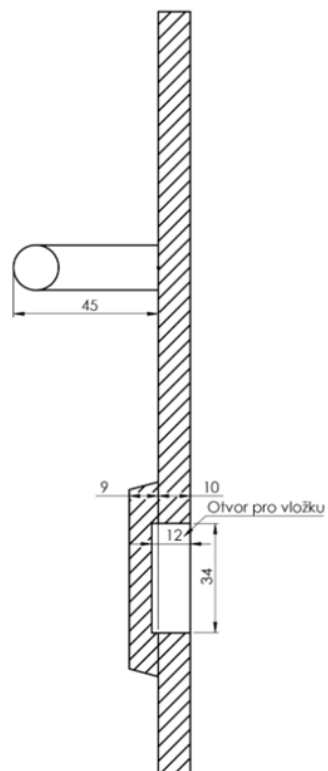

Vnitřní

Venkovní

Bezpečnostní kování K1, rozteč 72,90